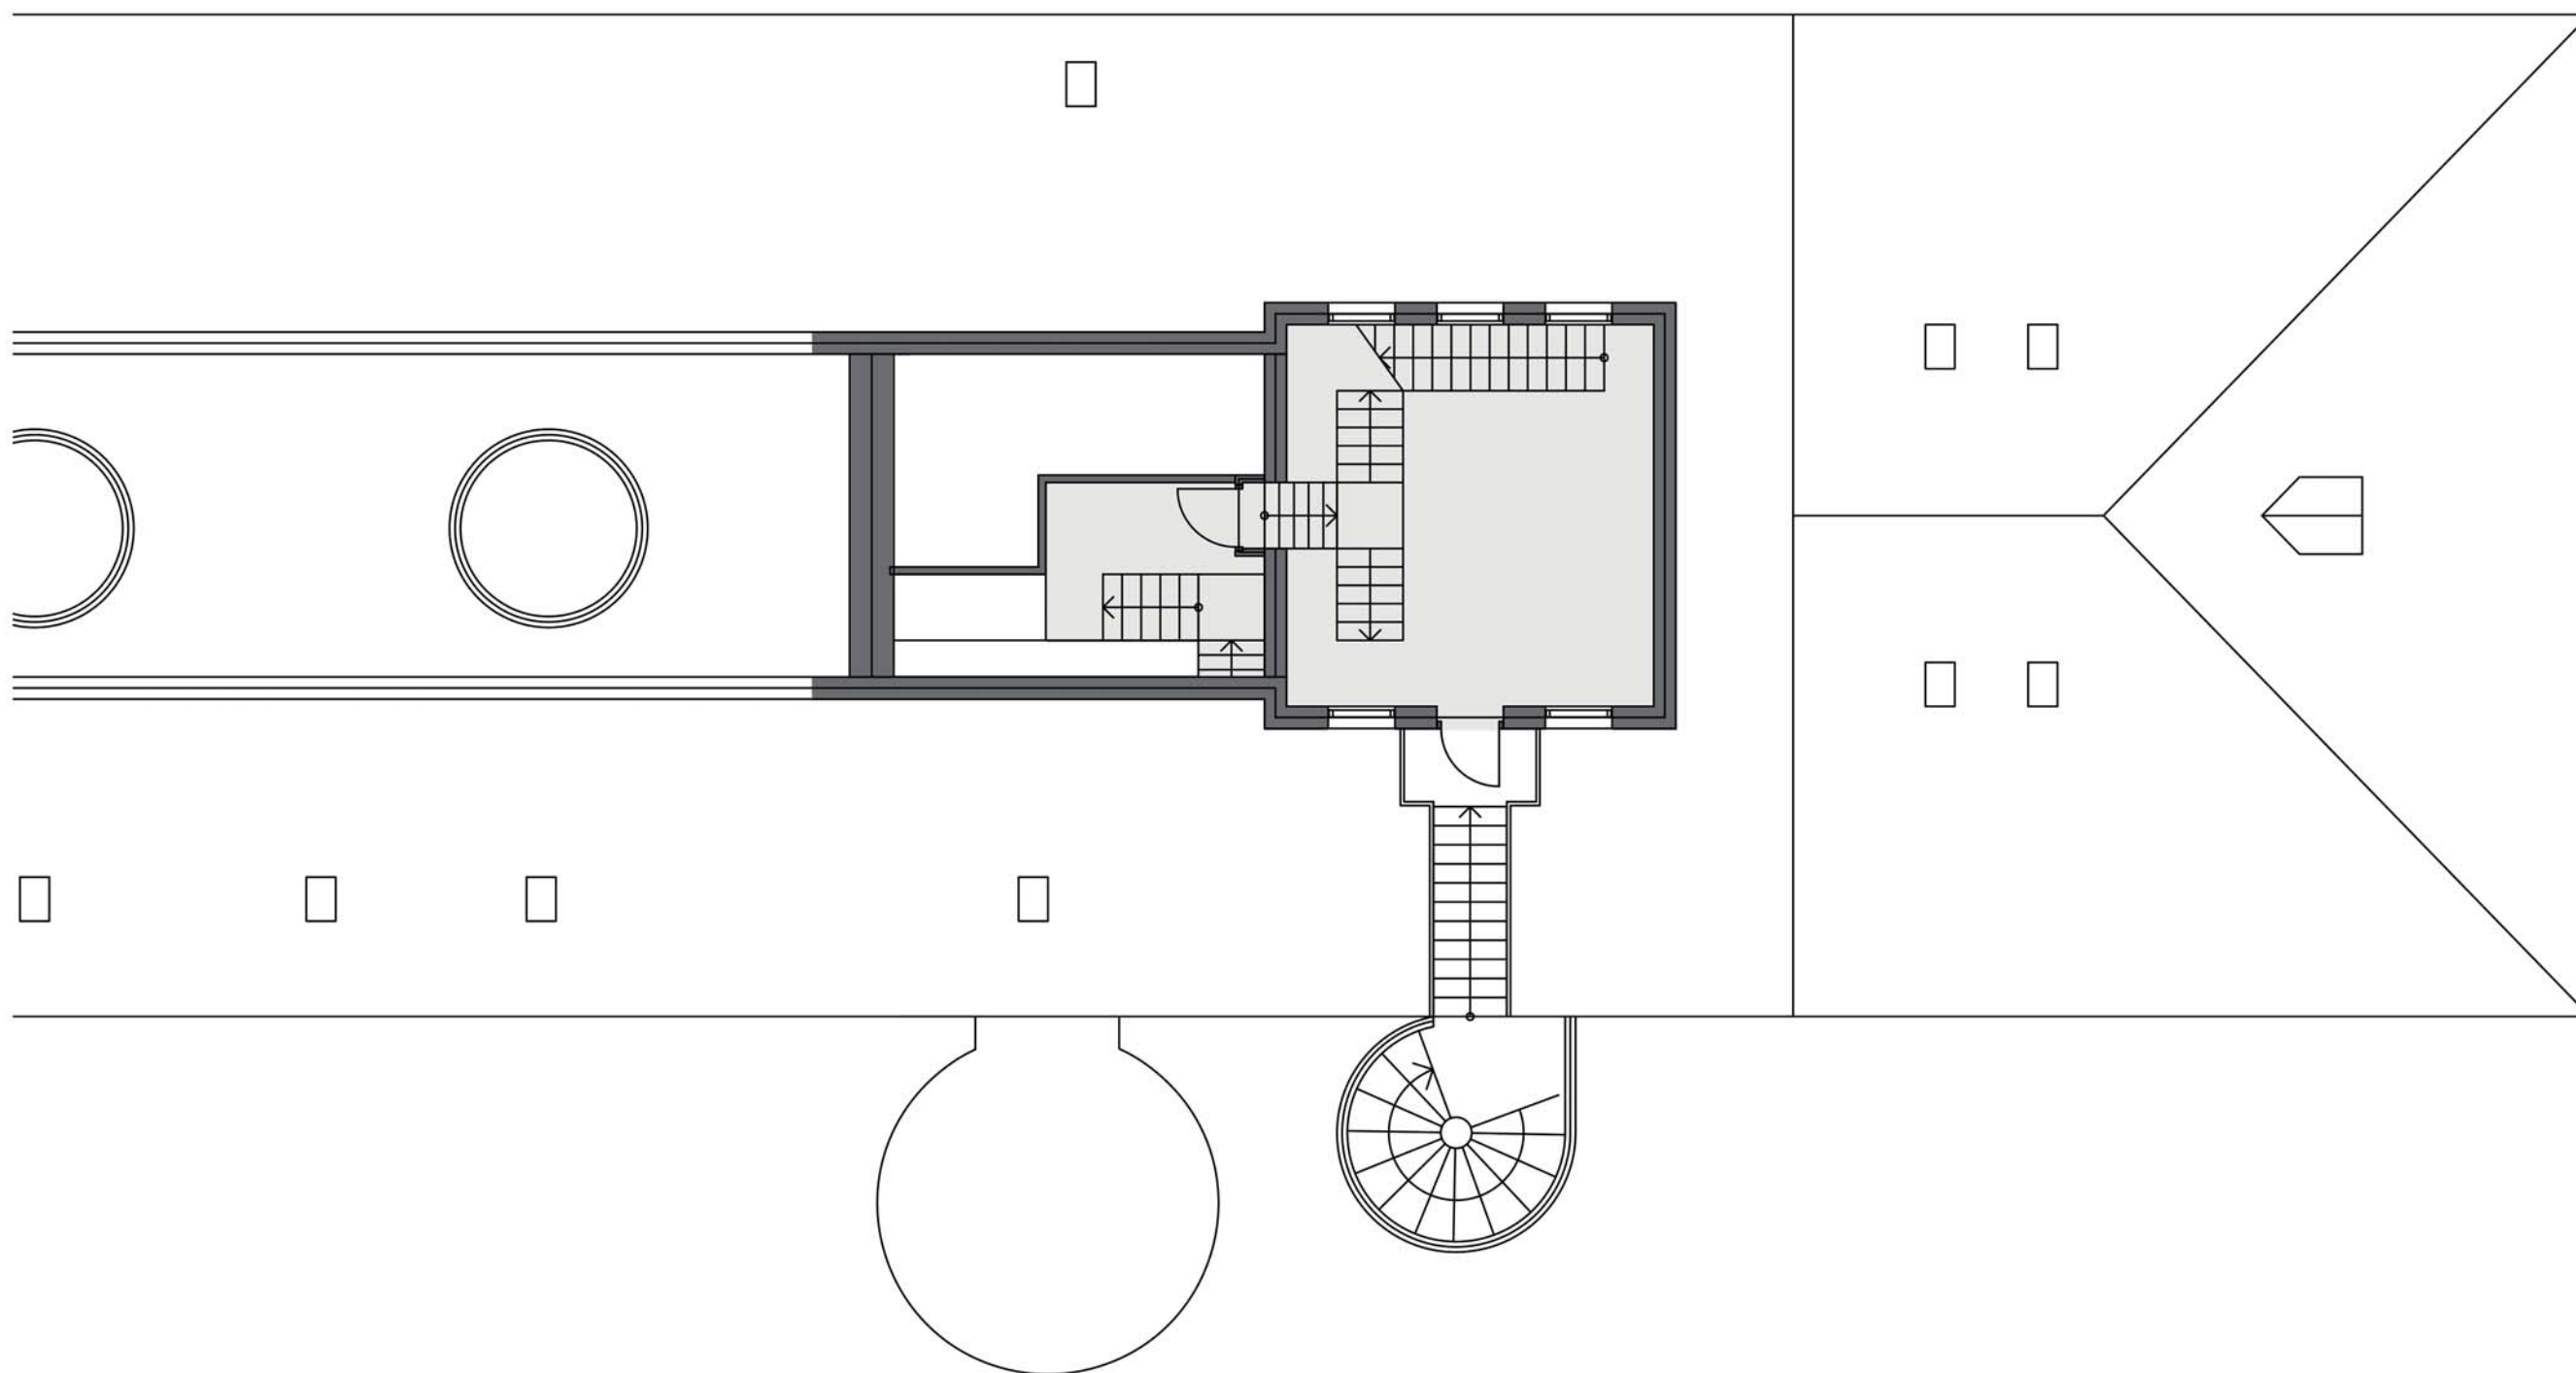

# TRONDHEIMSVEIEN 2

9 .ETASJE

MÅL: 1:100 -A3  
DATO: 12.05.2016