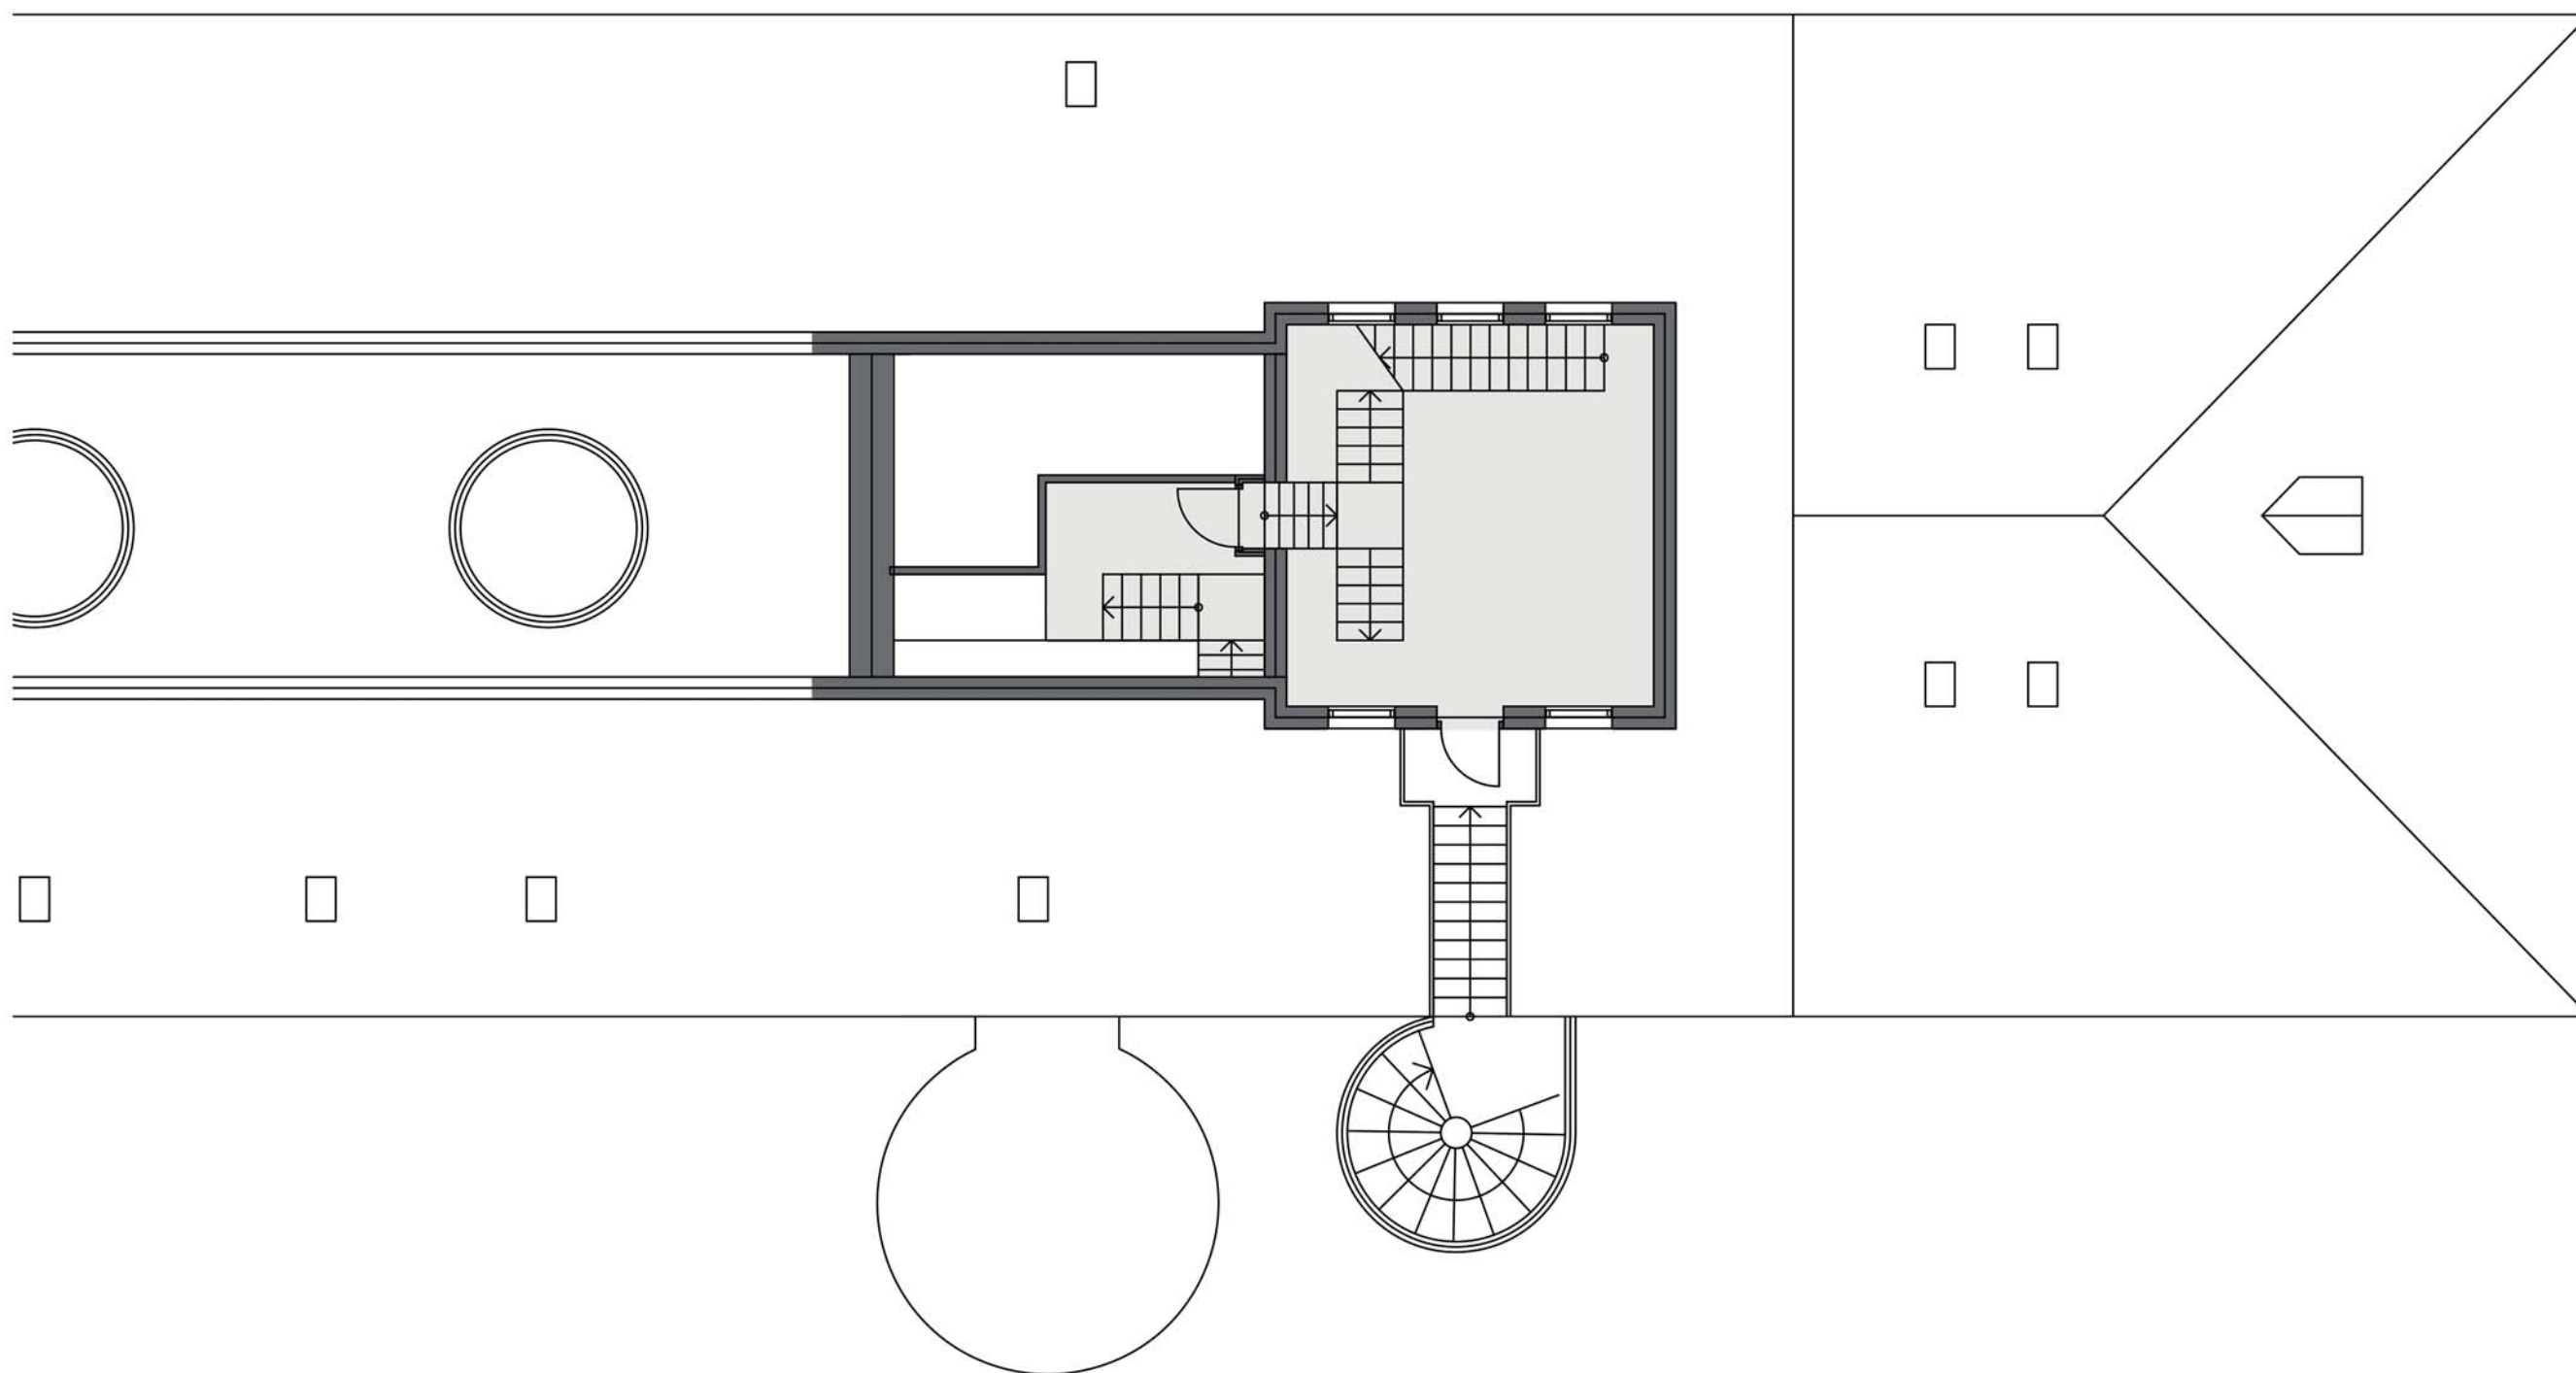

# TRONDHEIMSVEIEN 2

9.ETASJE

MÅL: 1:100 -A3  
DATO: 12.05.2016

# TRONDHEIMSVEIEN 2

9 .ETASJE

MÅL: 1:100 -A3  
DATO: 12.05.2016