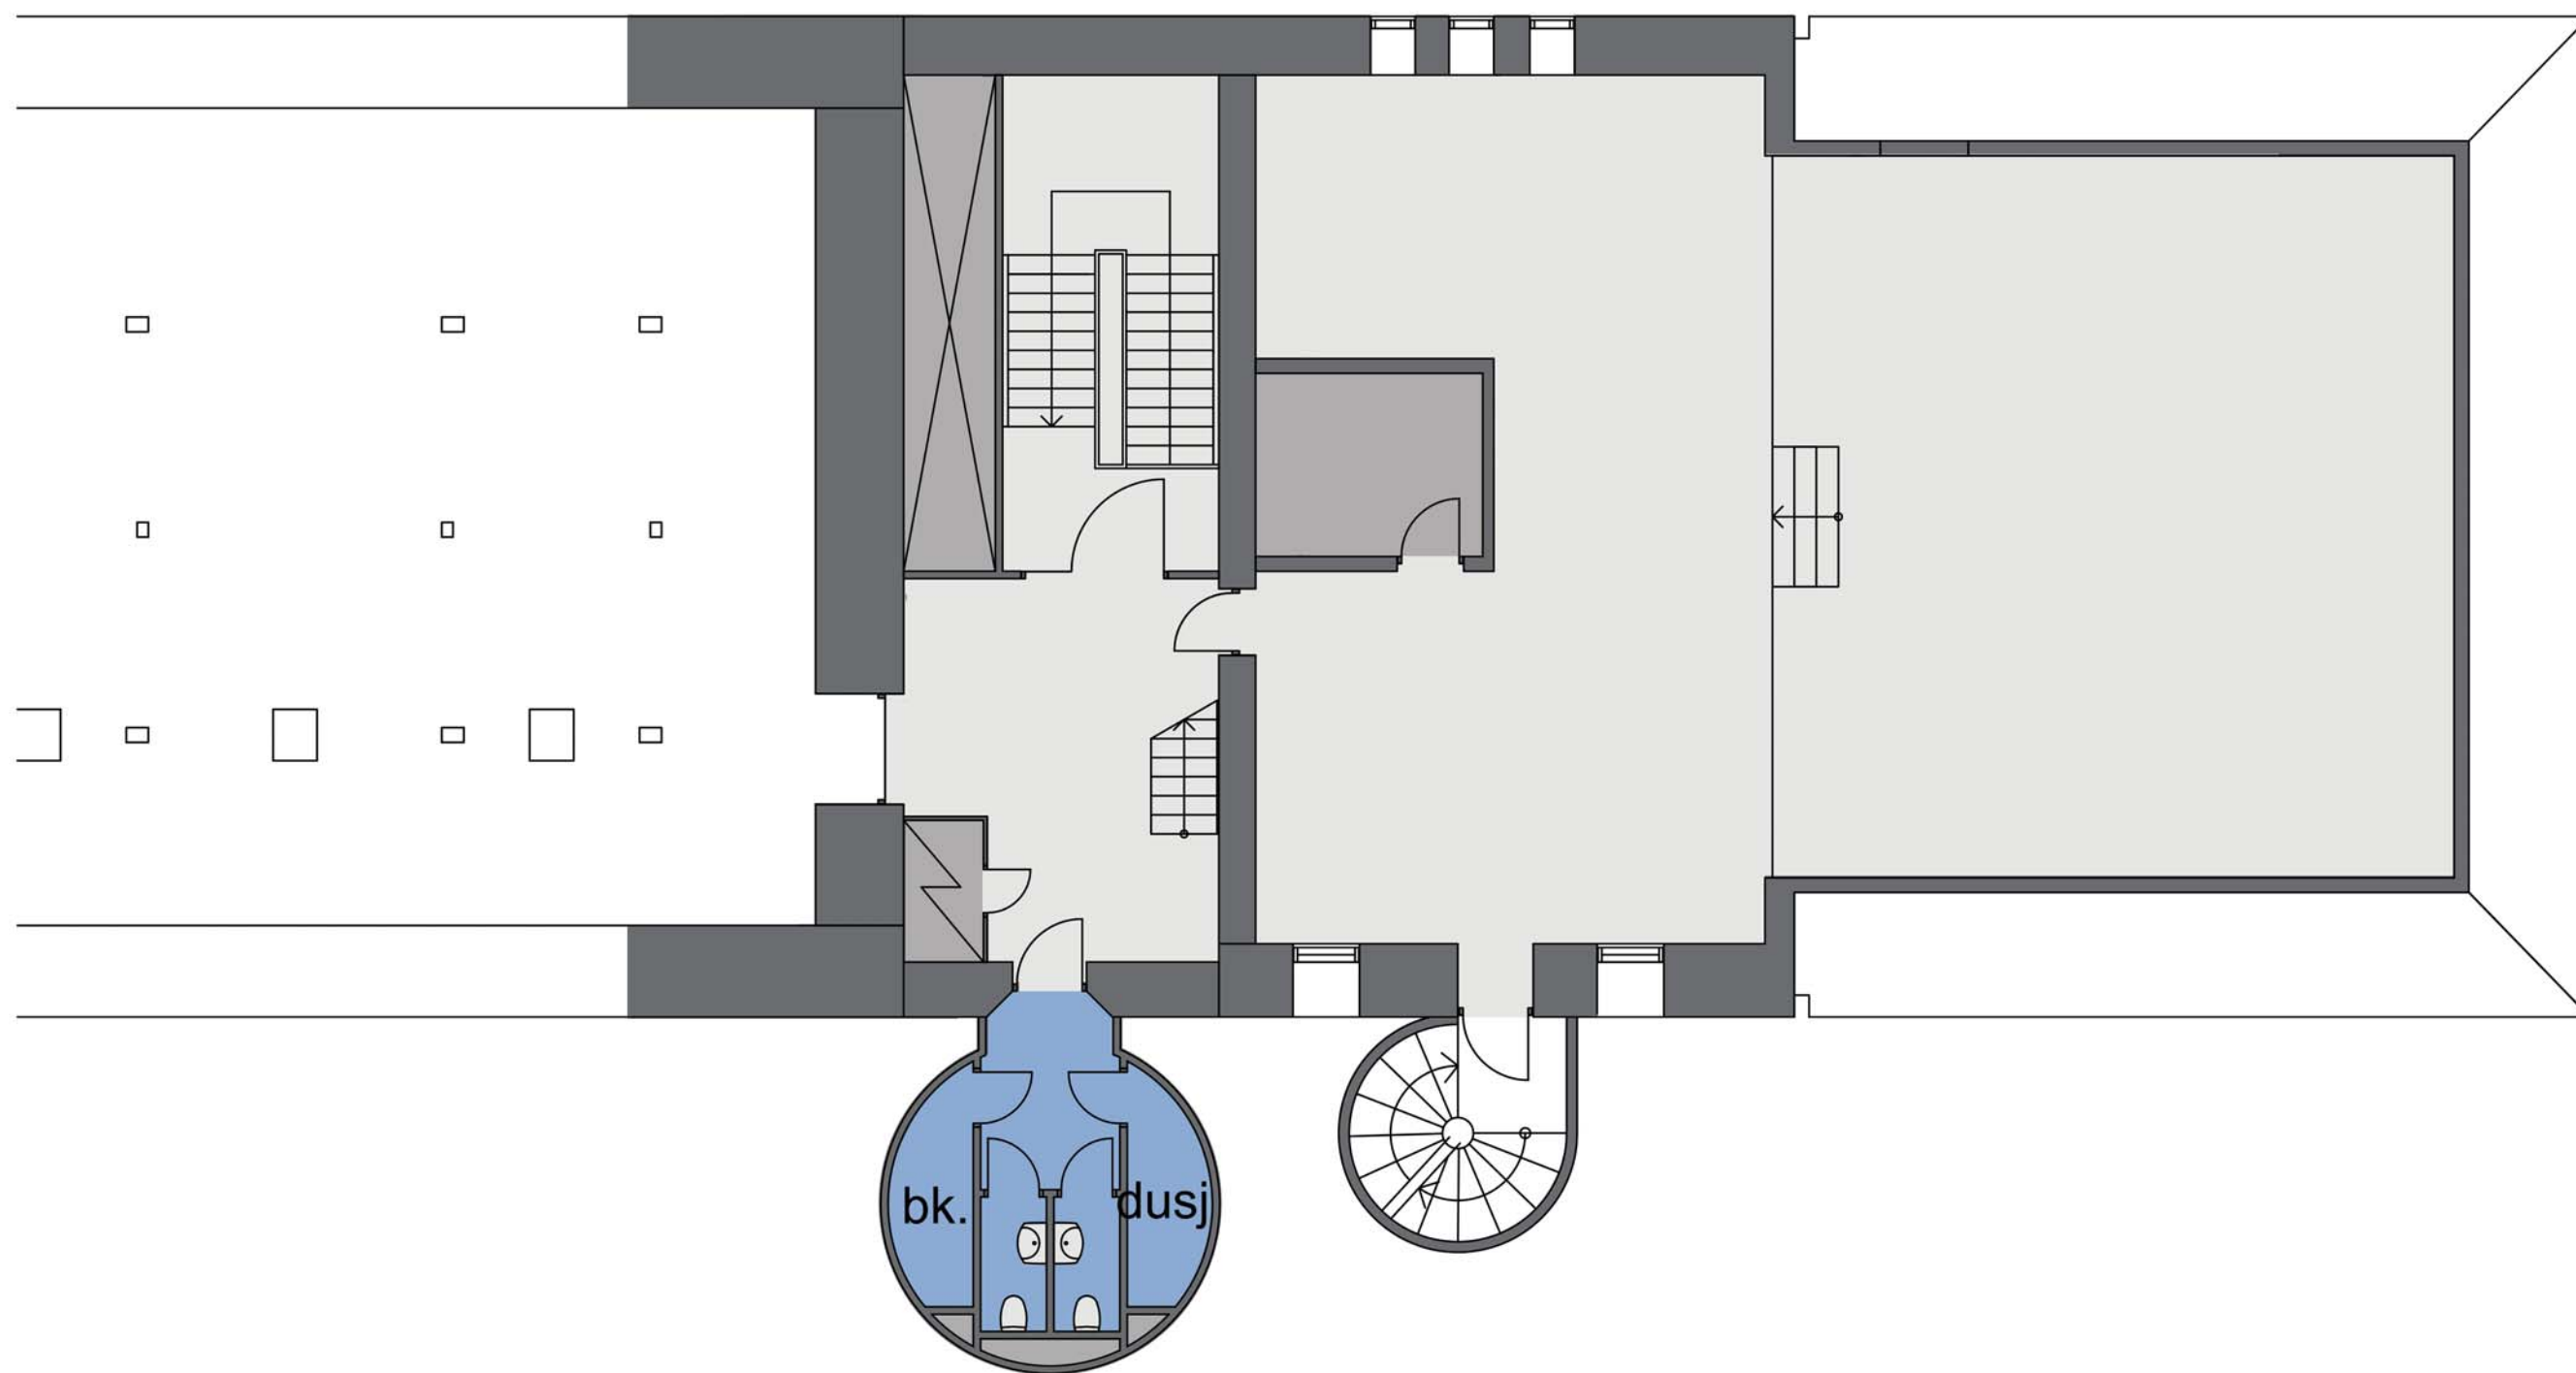

# TRONDHEIMSVEIEN 2

8 .ETASJE

MÅL: 1:100 -A3  
DATO: 12.05.2016