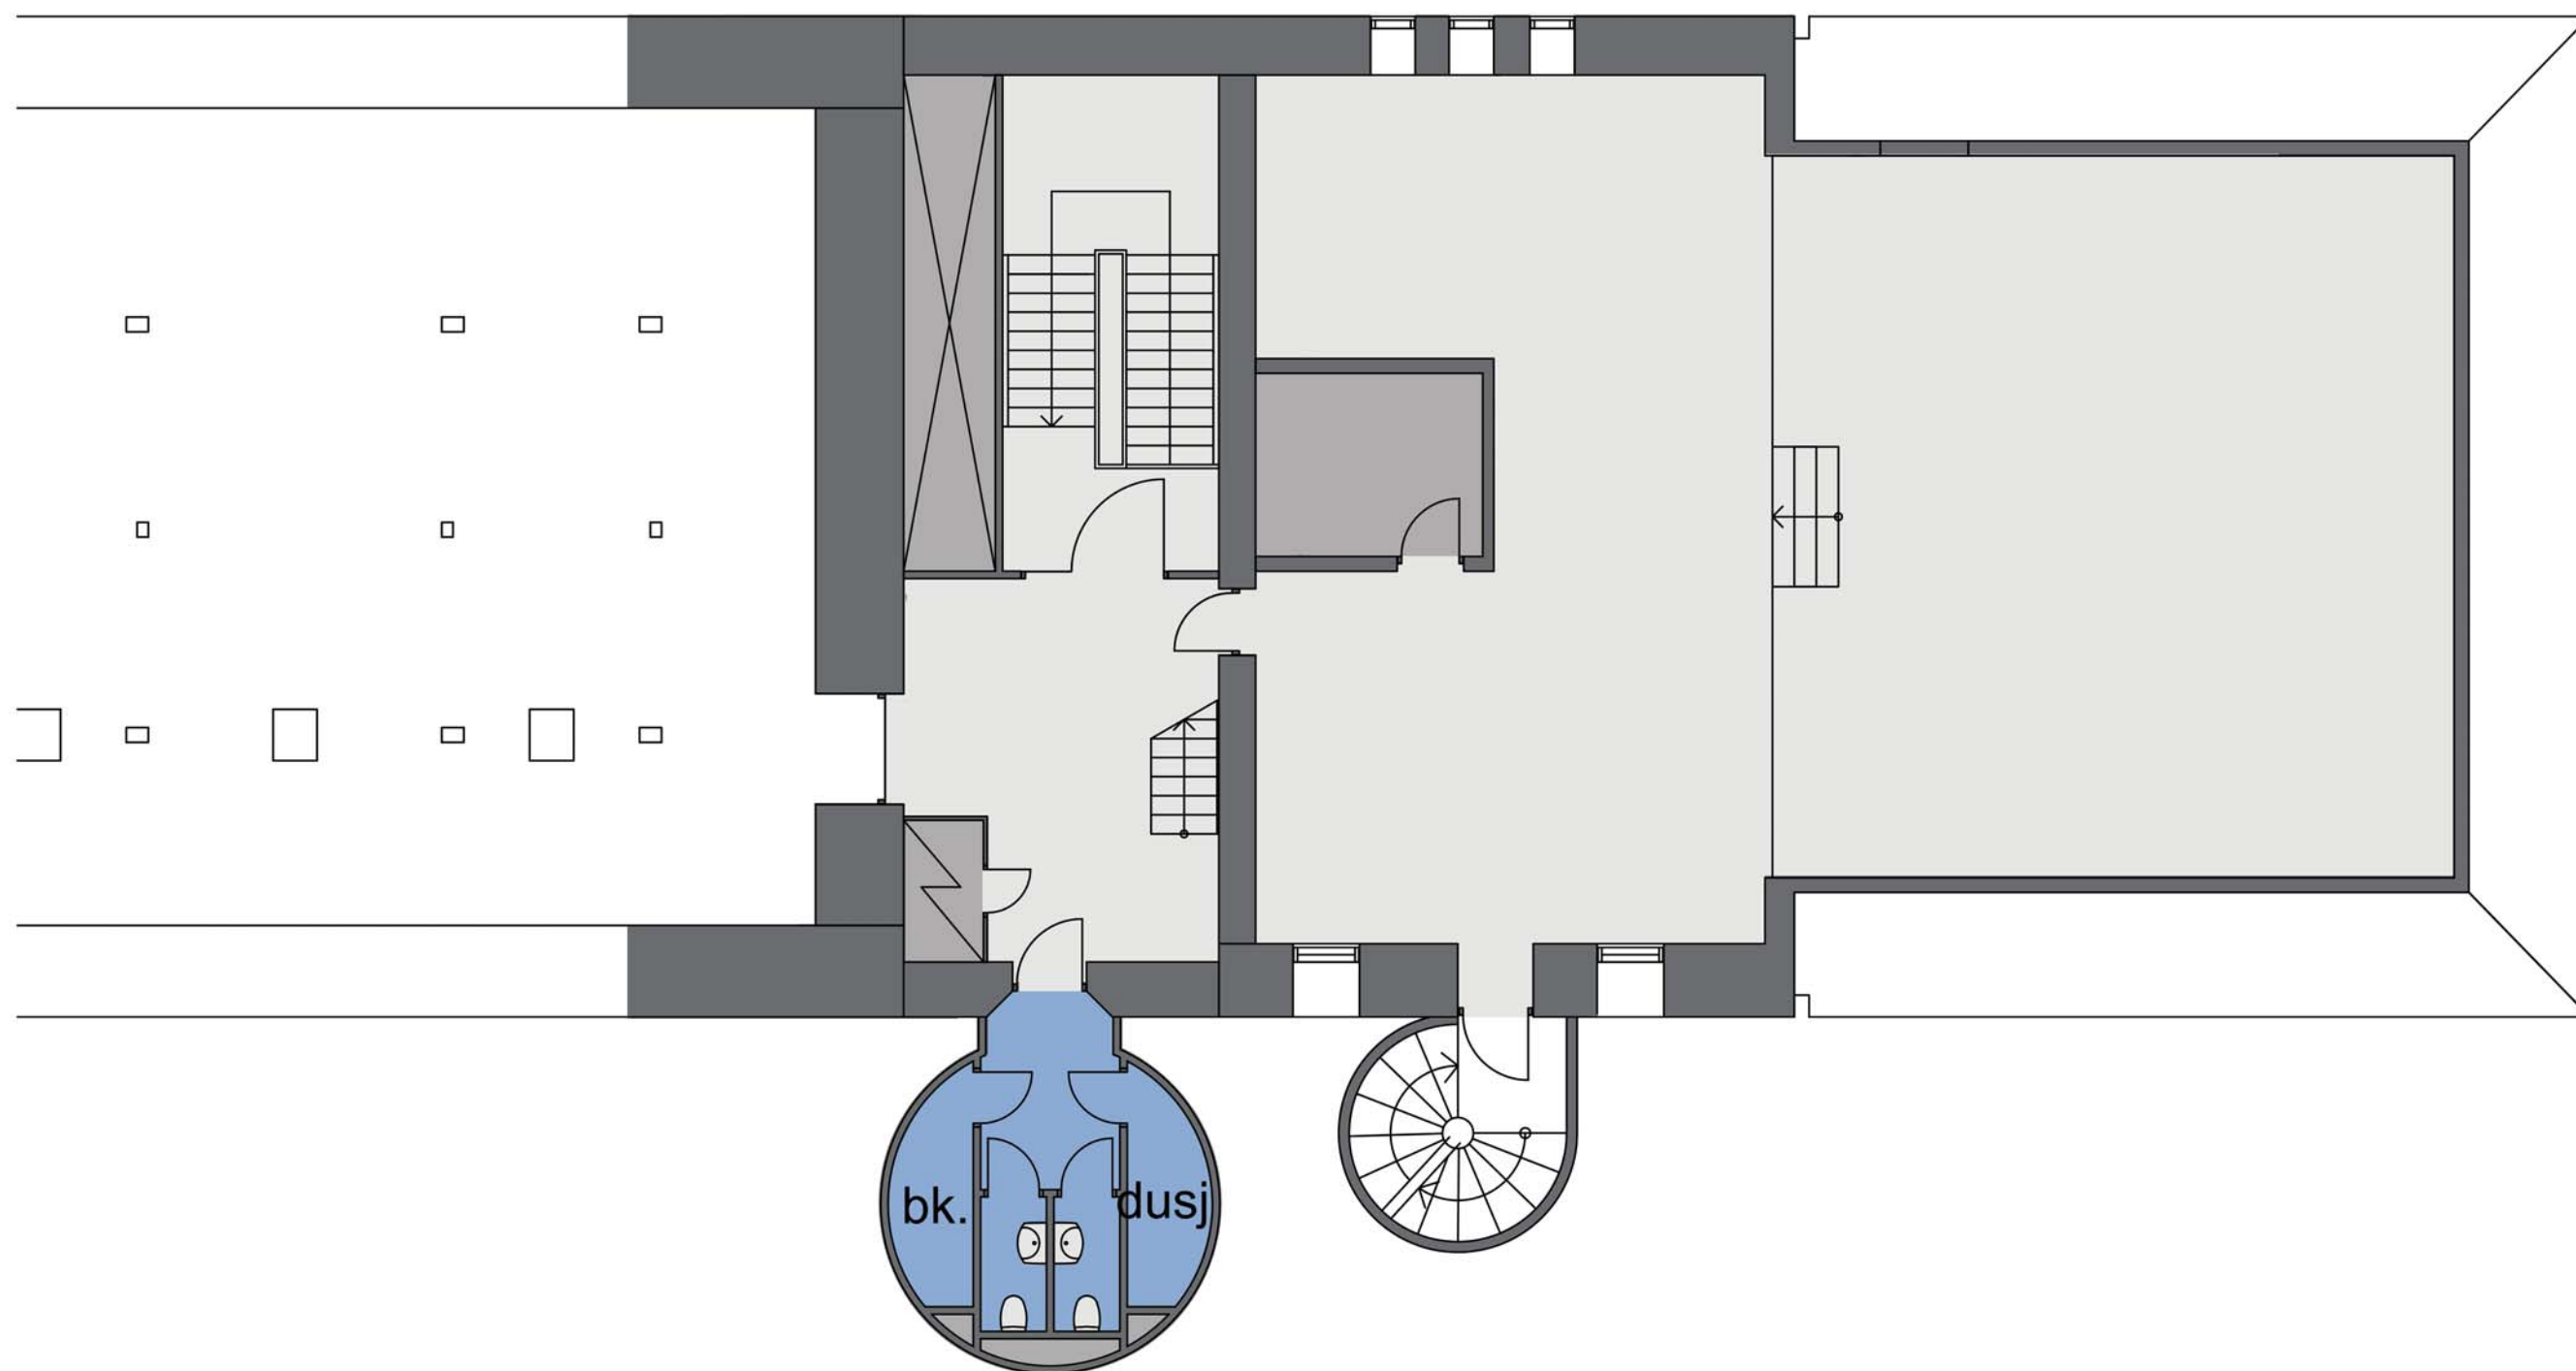

# TRONDHEIMSVEIEN 2

8 .ETASJE

MÅL: 1:100 -A3  
DATO: 12.05.2016